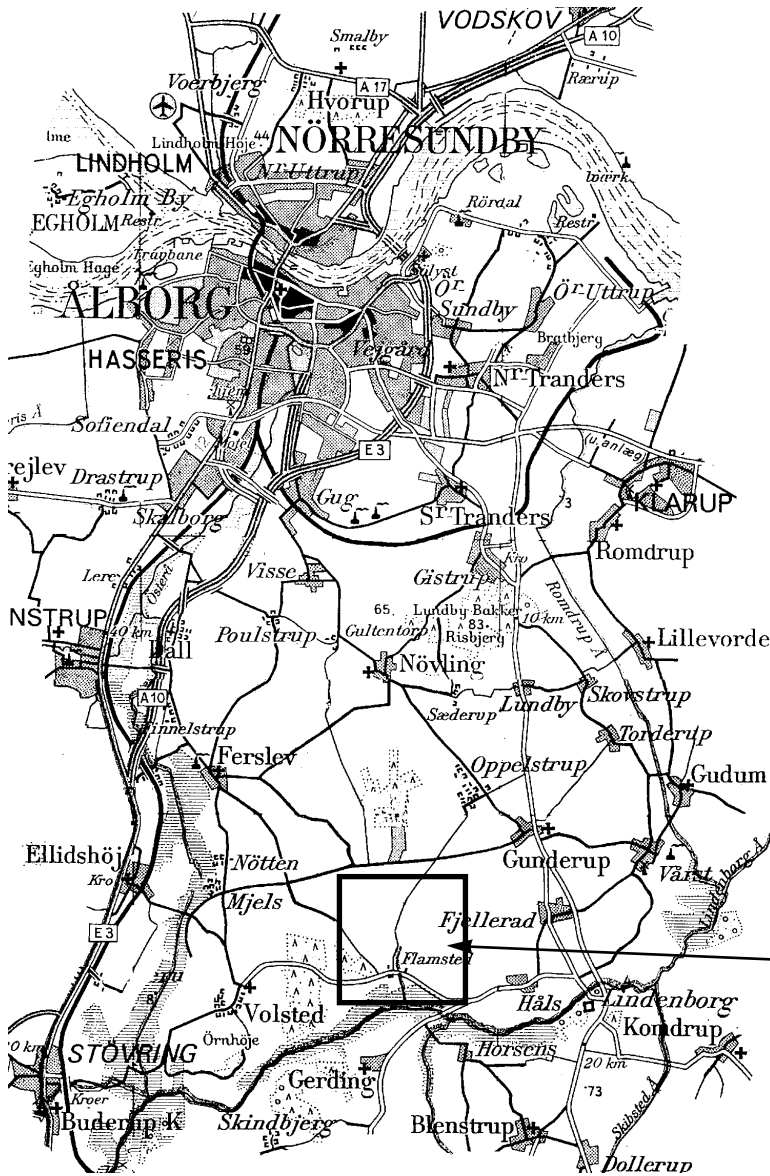

# Sådan finder du vores hytte i Flamsted

Her ligger hytten

Kør mod syd ud af Aalborg og lige før Bilka/City Syd drejes mod venstre mod Dall og Ferslev. Når man er lige ved at være igennem Ferslev drejer man til venstre mod Flamsted. Der køres over en gårdsplads og videre over landevejen mod Gunderup og når vejen ender i et T-kryds drejes der mod venstre mod Flamsted. Lige når man kommer ud af Flamsted by drejes skarp mod venstre op ad markvejen "Boredalsvej". Ca. 1 km herudaf deler vejen sig og der holdes mod højre op af en bakke og ind i skoven. For enden af vejen ind til venstre ligger vores hytte.